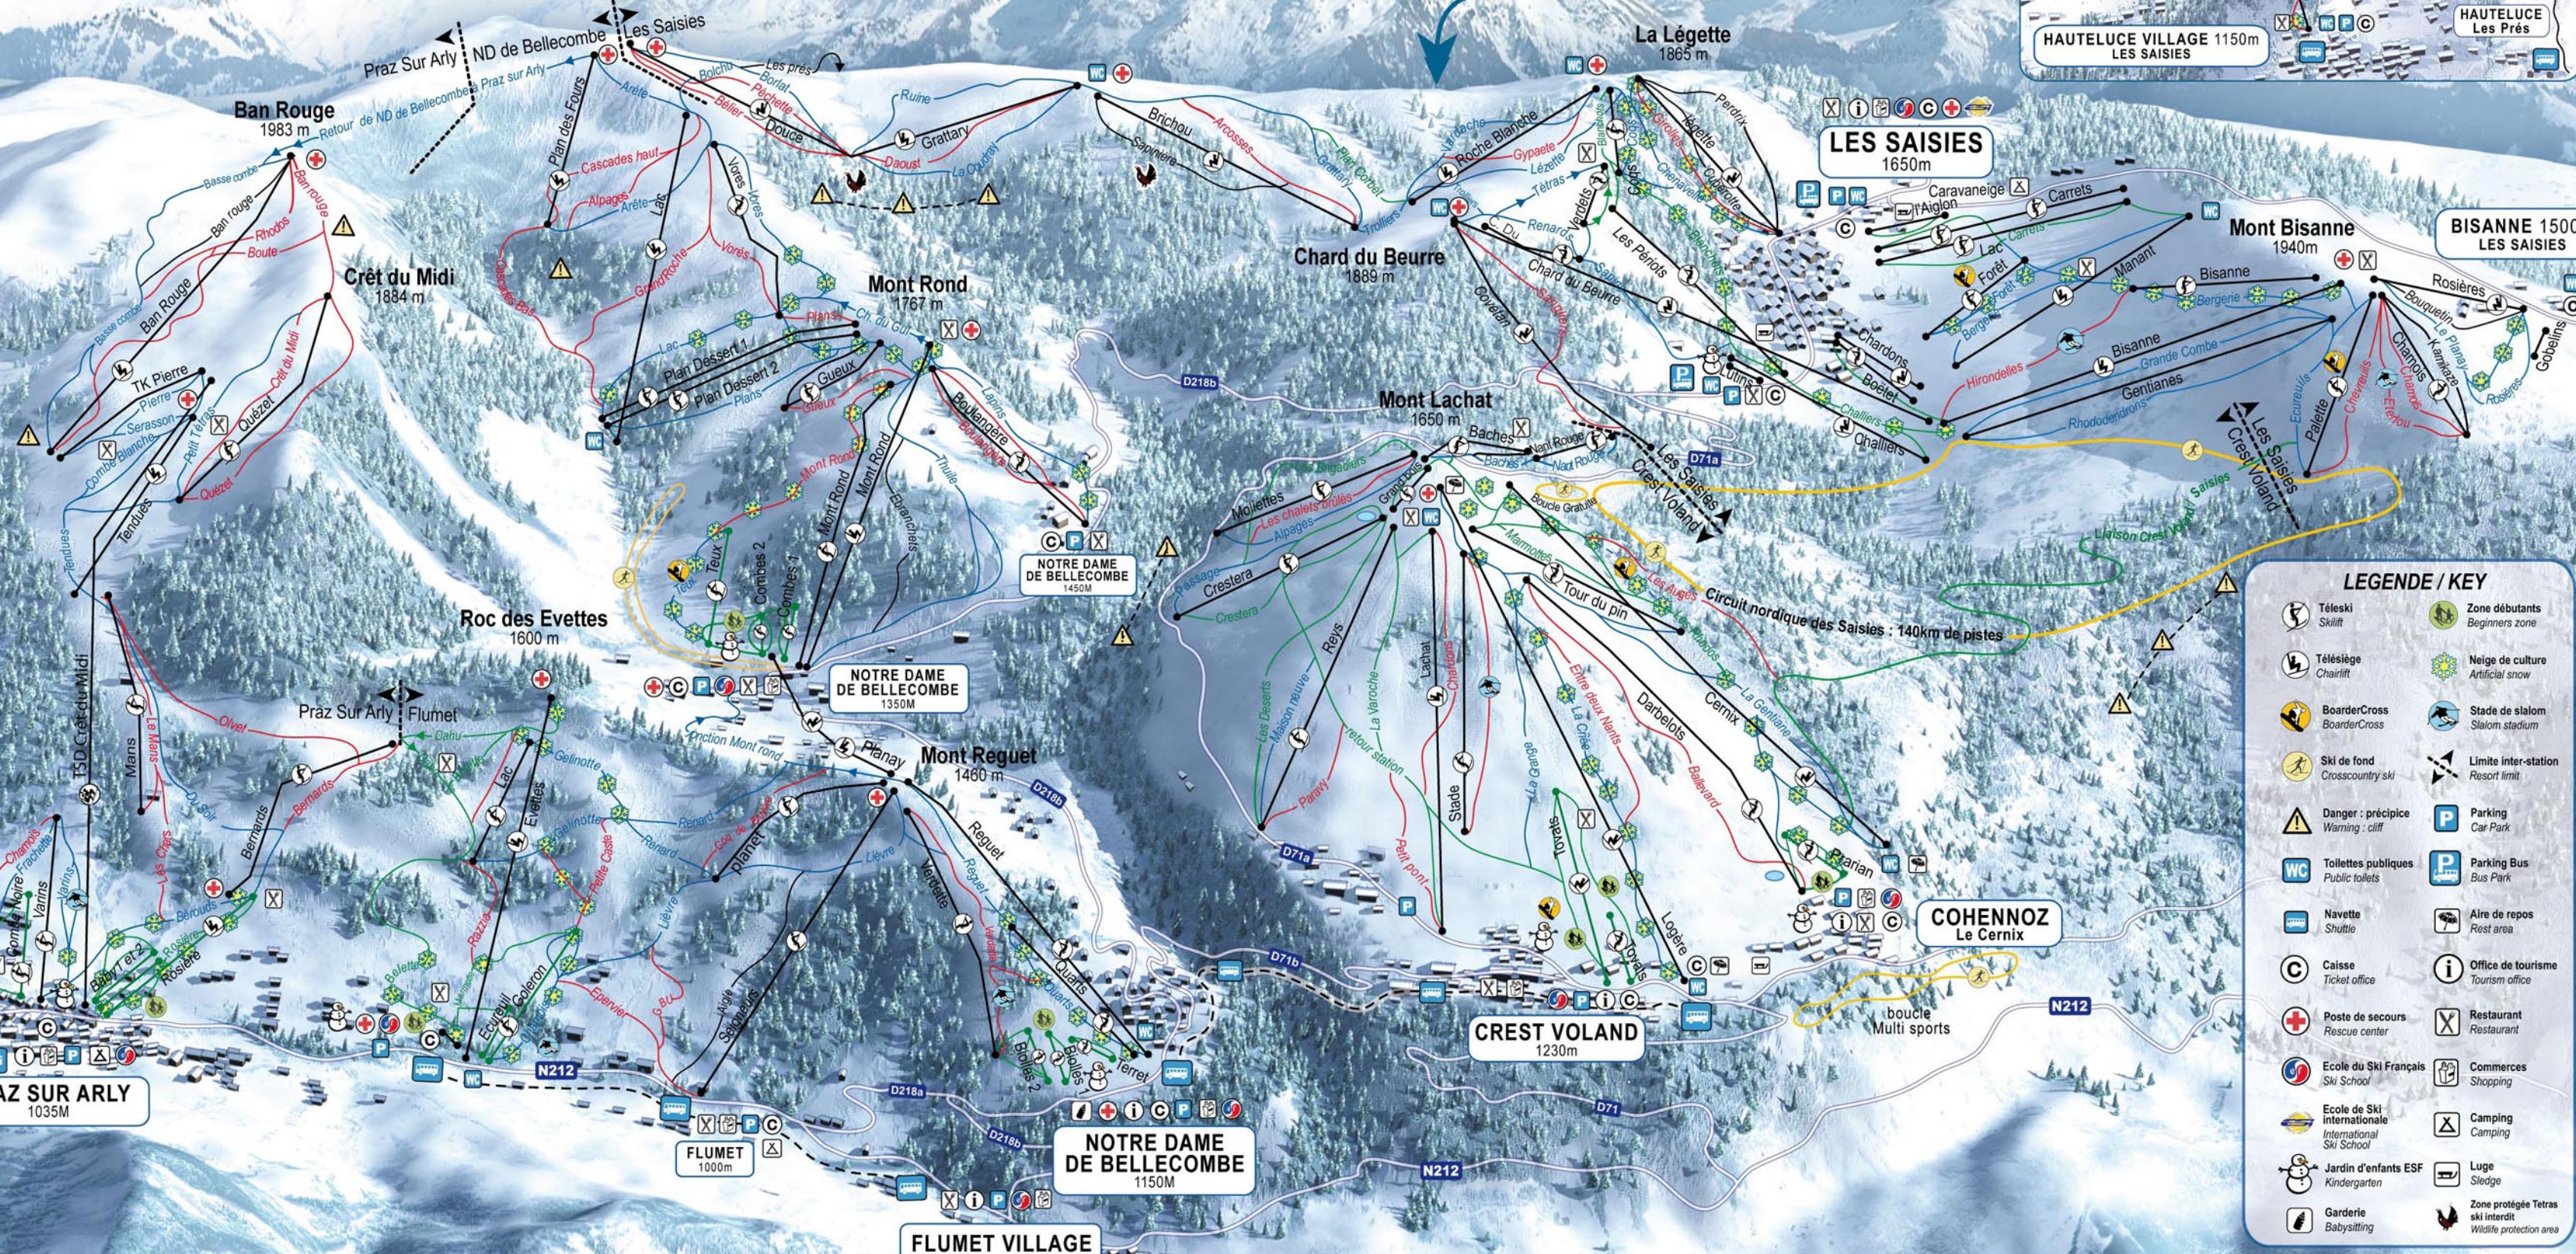

Mont Blanc
4810m

Mont Vores
2069 m

-espace- Diamant

1000 m - 2069 m

HAUTELECLUSE
Les Prés

LEGENDE / KEY

Téleski Ski lift	Zone débutants Beginners zone
Télesiège Chairlift	Neige de culture Artificial snow
BoarderCross BoarderCross	Stade de slalom Slalom stadium
Ski de fond Crosscountry ski	Limite inter-station Resort limit
Danger : précipice Warning : cliff	Parking Car Park
Toilettes publiques Public toilets	Parking Bus Bus Park
Navette Shuttle	Aire de repos Rest area
Caisse Ticket office	Office de tourisme Tourism office
Poste de secours Rescue center	Restaurant
Ecole du Ski Français Ski School	Commerces Shopping
Ecole de Ski Internationale International Ski School	Camping
Jardin d'enfants ESF Kindergarten	Luge Sledge
Garderie Babysitting	Zone protégée Wildlife protection area